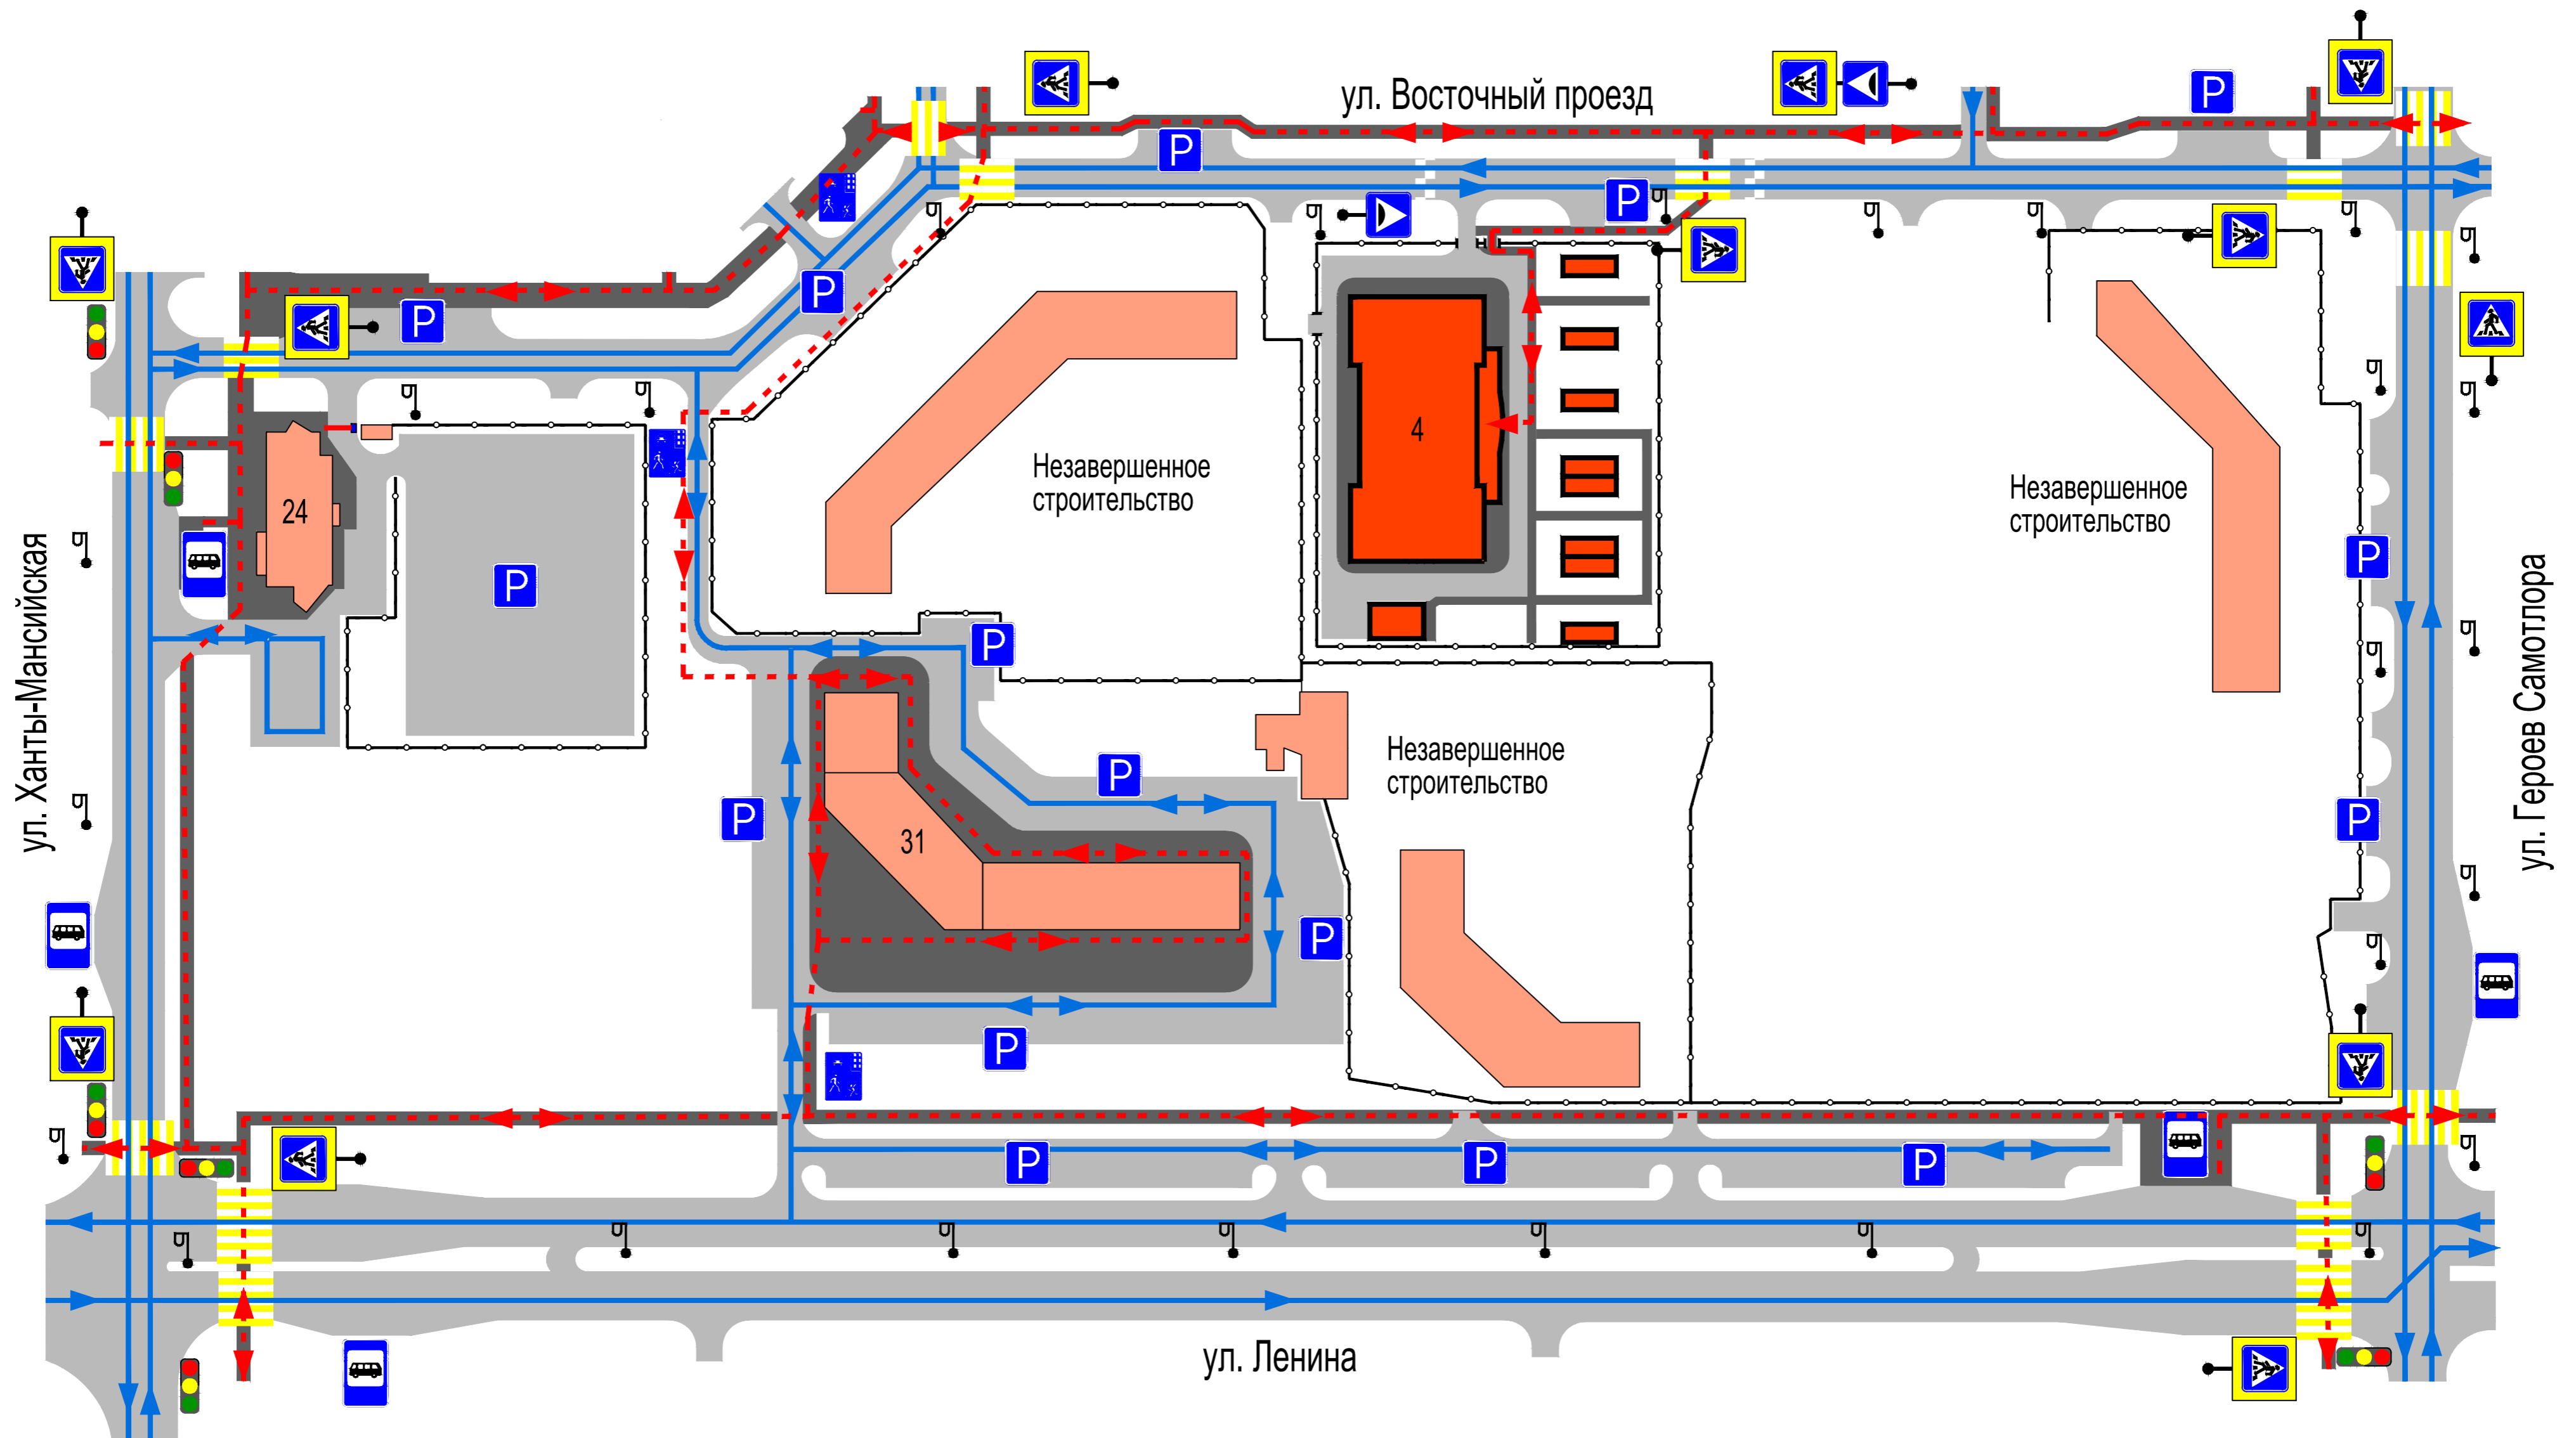

План-схема района расположения образовательного учреждения, пути движения транспортных средств и детей (воспитанников)

- здание МАДОУ ДС №68 "Ромашка" (ул.Восточный проезд, 4)
- жилые и административные здания
- проезжая часть
- тротуар
- наземный пешеходный переход

- направление движения транспортного потока
- направление движения детей
- искусственная неровность
- ограждение
- искусственное освещение

Изм	Лист	№ докум	Подп	Дата			
Разраб							
Провер							
УТВ							

Паспорт дорожной безопасности			
МАДОУ г.Нижневартовска ДС №68 "Ромашка" (ул.Восточный проезд, д.4)			
	Лит	Масса	Масштаб
			М1:2000
Лист 1		Листов	
ООО "Эксперт 01"			