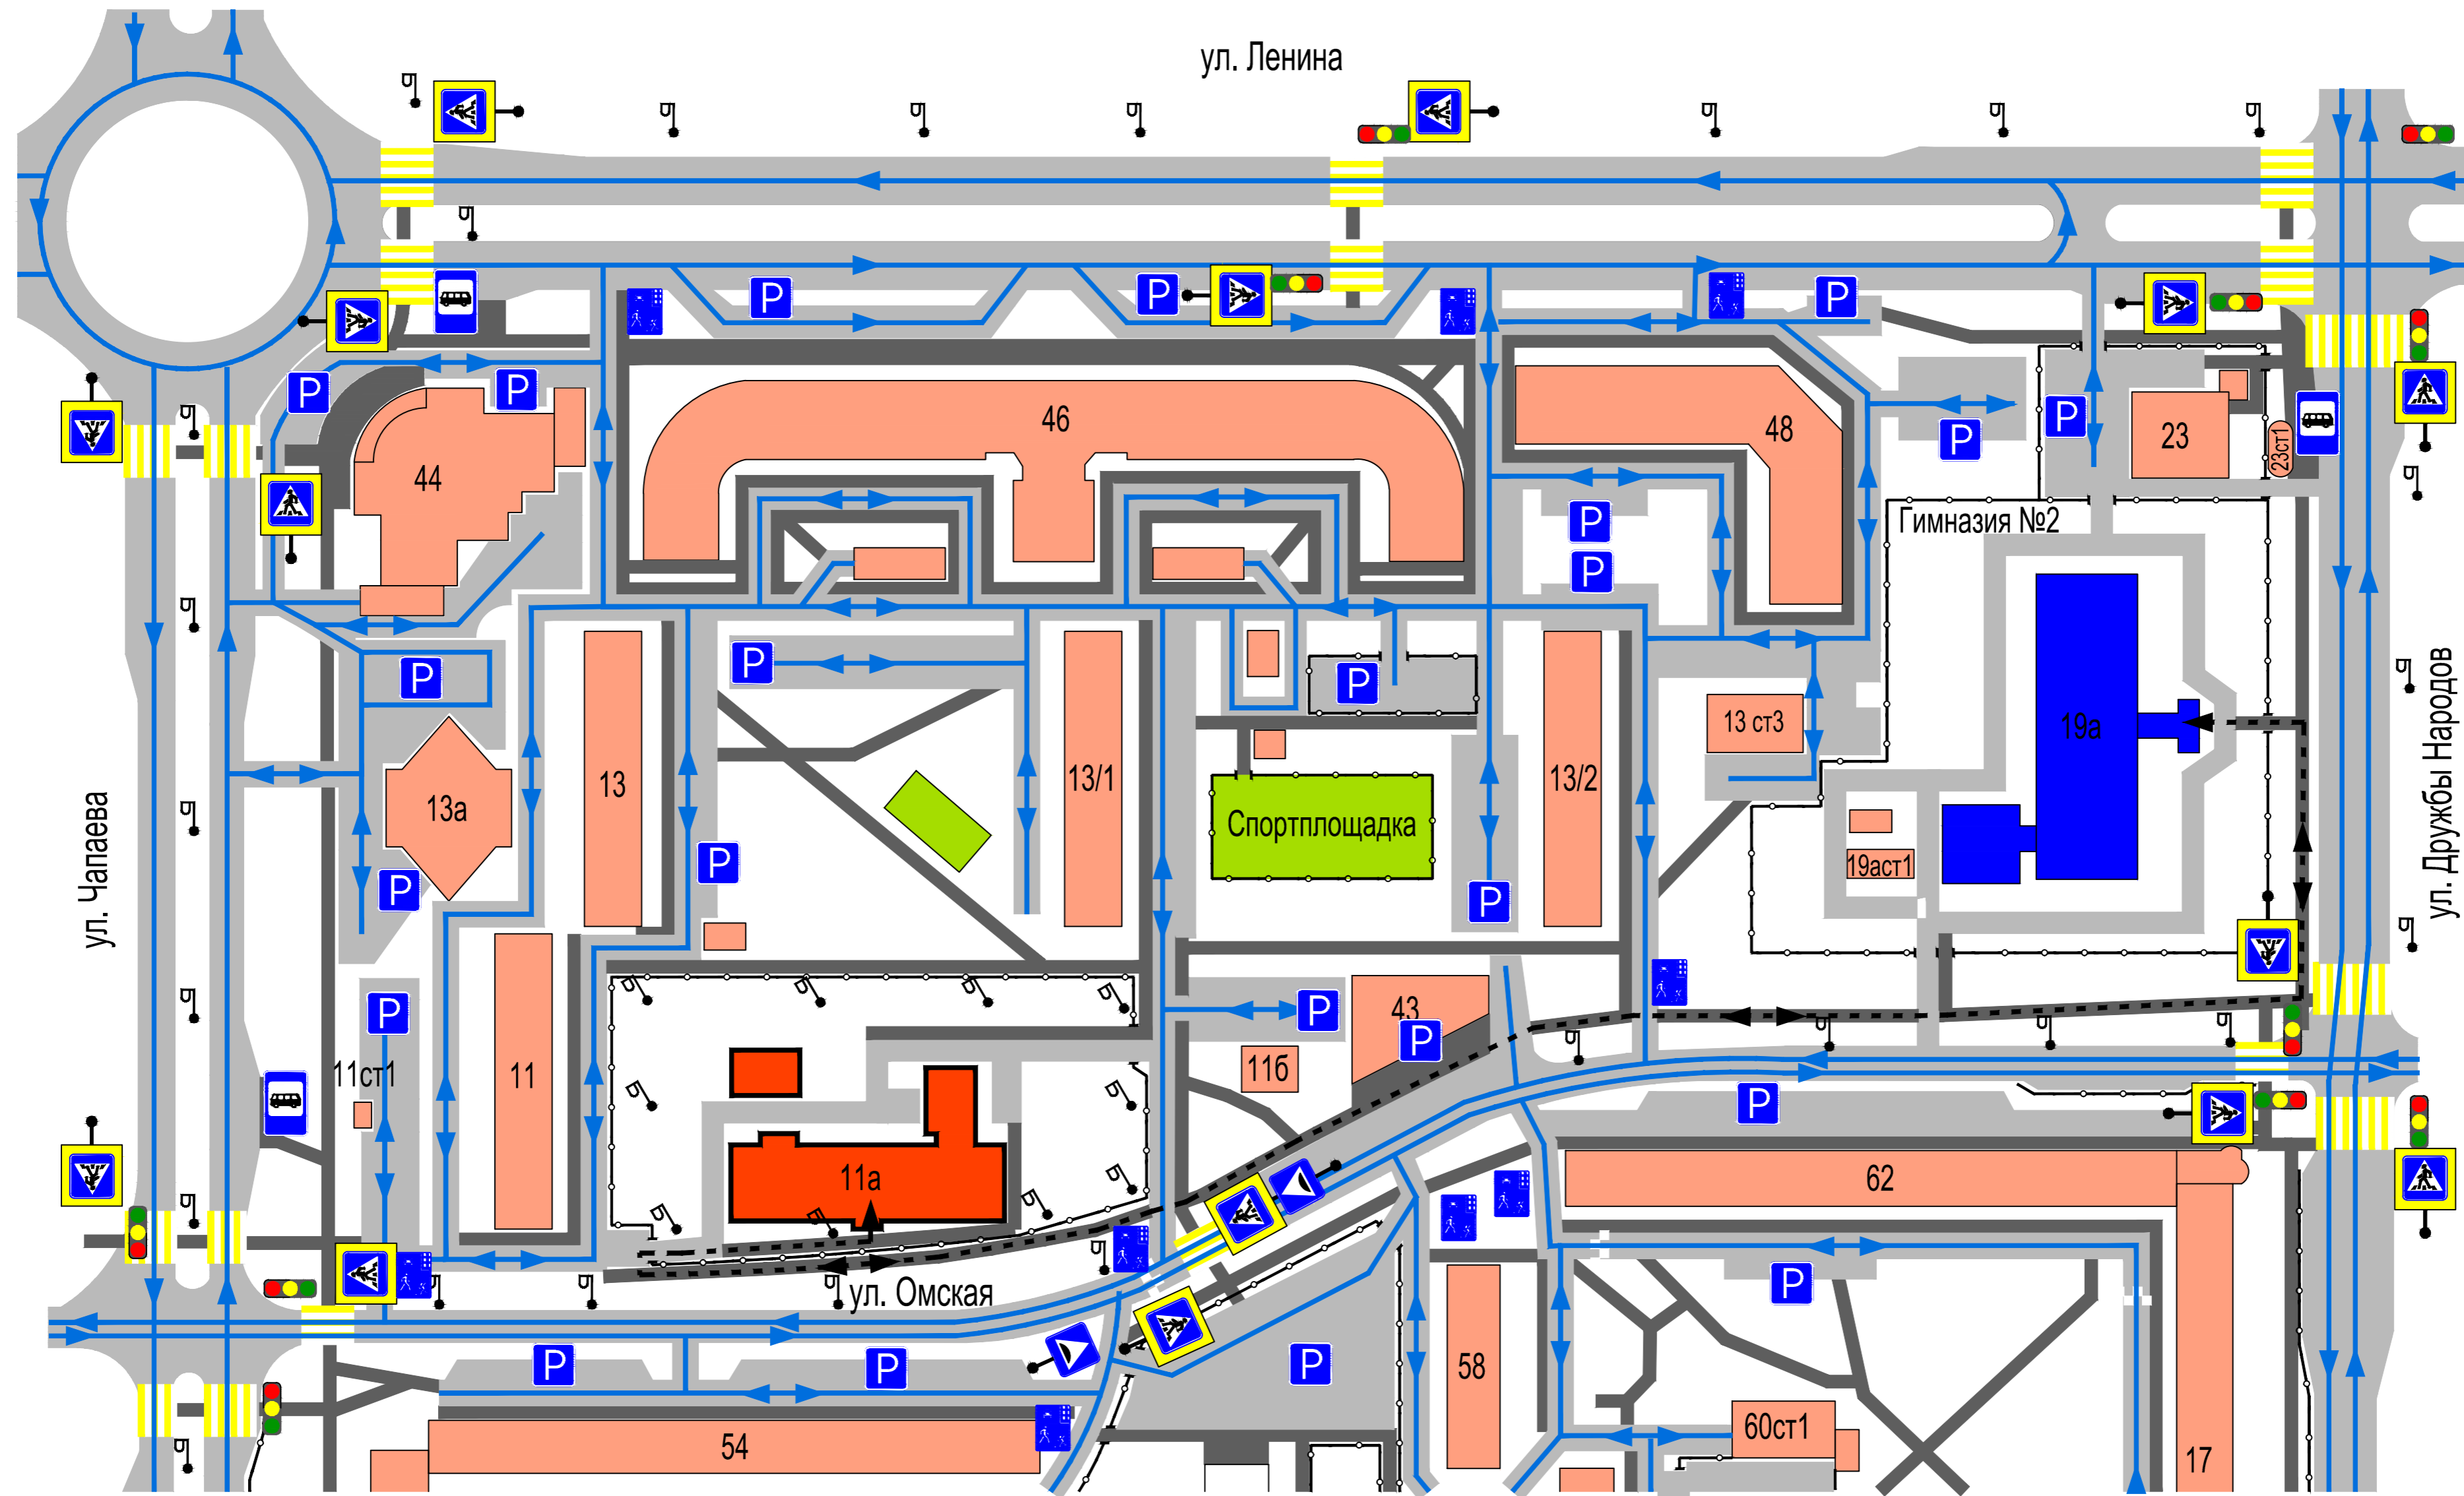

Маршруты движения организованных групп детей (воспитанников) от образовательного учреждения к школе

- здание МАДОУ ДС №68 "Ромашка" (ул. Чапаева, 11а)
- жилые и административные здания
- проезжая часть
- тротуар
- наземный пешеходный переход
- искусственная неровность

- ограждение
- искусственное освещение
- направление движения транспортного потока
- направление безопасного движения группы детей в школу

Изм	Лист	№ докум	Подп	Дата	
Разраб					
Провер					
УТВ					

Паспорт дорожной безопасности
МАДОУ г. Нижнеартовска ДС №68 "Ромашка" (ул. Чапаева, д. 11а)

	Лит	Масса	Масштаб
План-схема МАДОУ г. Нижнеартовска ДС №68 "Ромашка" (ул. Чапаева, д. 11а)			М1:2000
	Лист 1		Листов
ООО "Эксперт 01"			