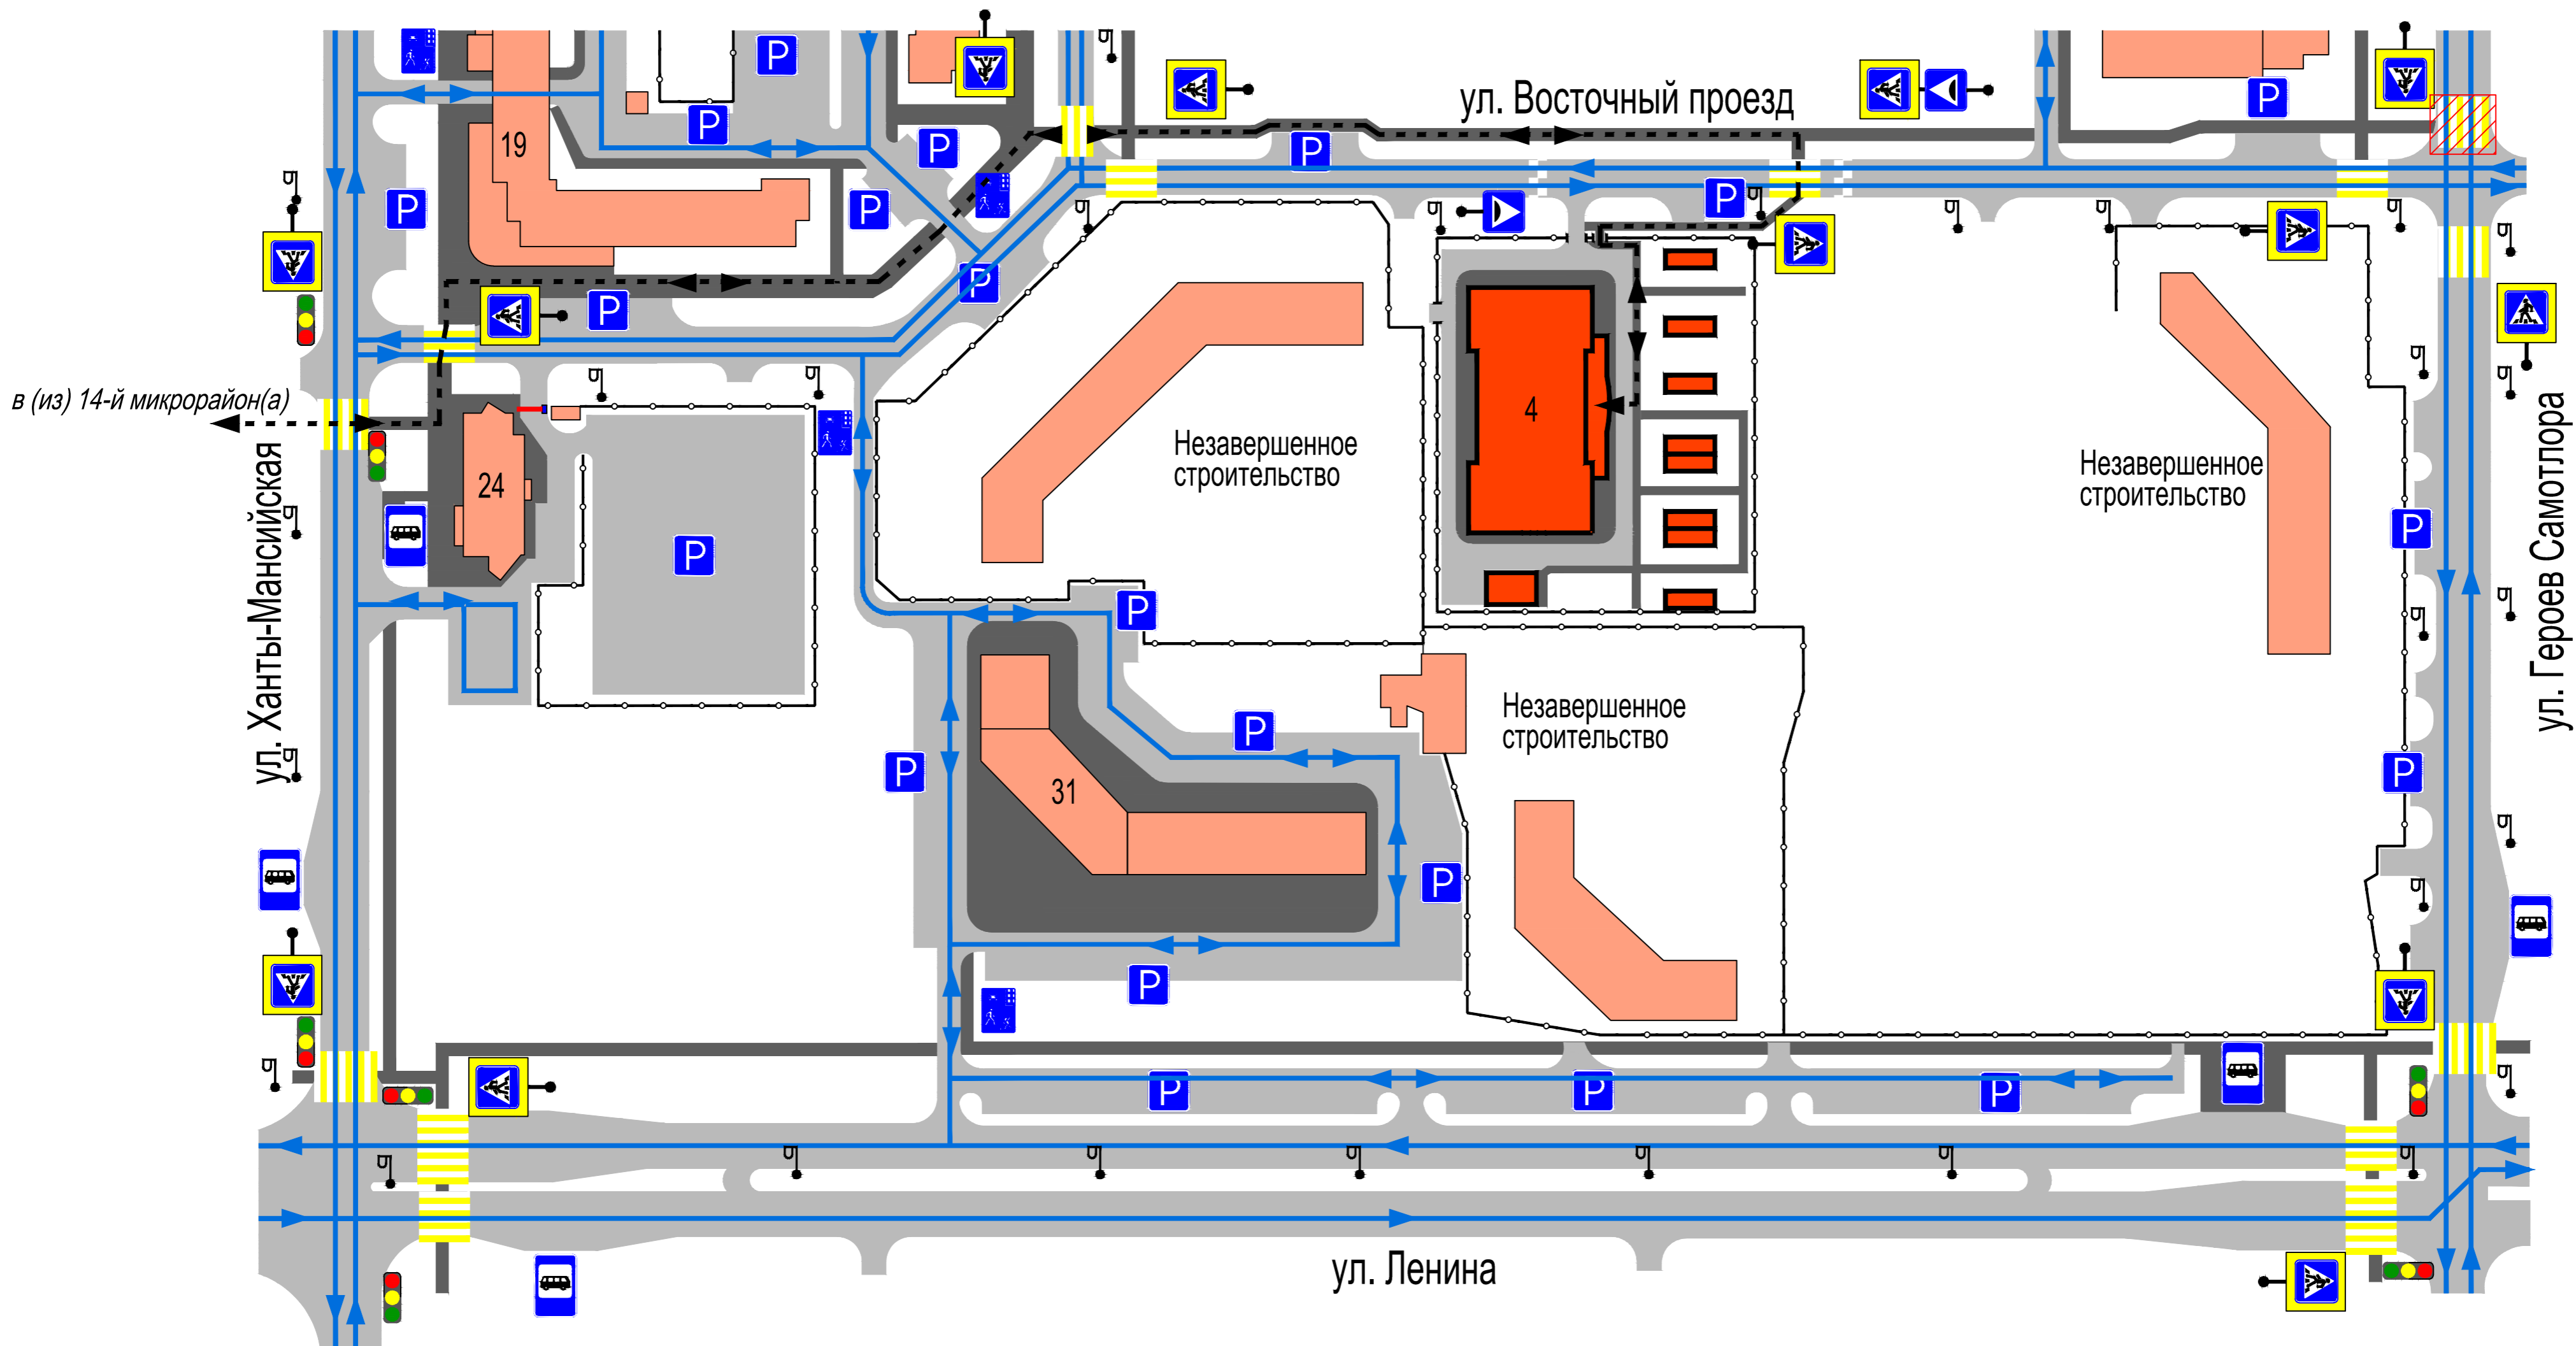

Маршруты движения организованных групп детей (воспитанников)
от образовательного учреждения в 14-й микрорайон

- здание МАДОУ ДС №68 "Ромашка" (ул.Восточный проезд, 4)
- жилые и административные здания
- проезжая часть
- тротуар
- наземный пешеходный переход
- искусственная неровность
- ограждение
- искусственное освещение

- направление движения транспортного потока
- направление безопасного движения группы детей в (из) 14-й микрорайон(а)

				Паспорт дорожной безопасности МАДОУ г.Нижневартовска ДС №68 "Ромашка" (ул.Восточный проезд, д.4)					
Изм	Лист	№ докум	Подп	Дата	План-схема МАДОУ г.Нижневартовска ДС №68 "Ромашка" (ул.Восточный проезд, д.4)	Лит	Масса	Масштаб	
								М1:2000	
						Лист 1		Листов	
						ООО "Эксперт 01"			
				УТВ					